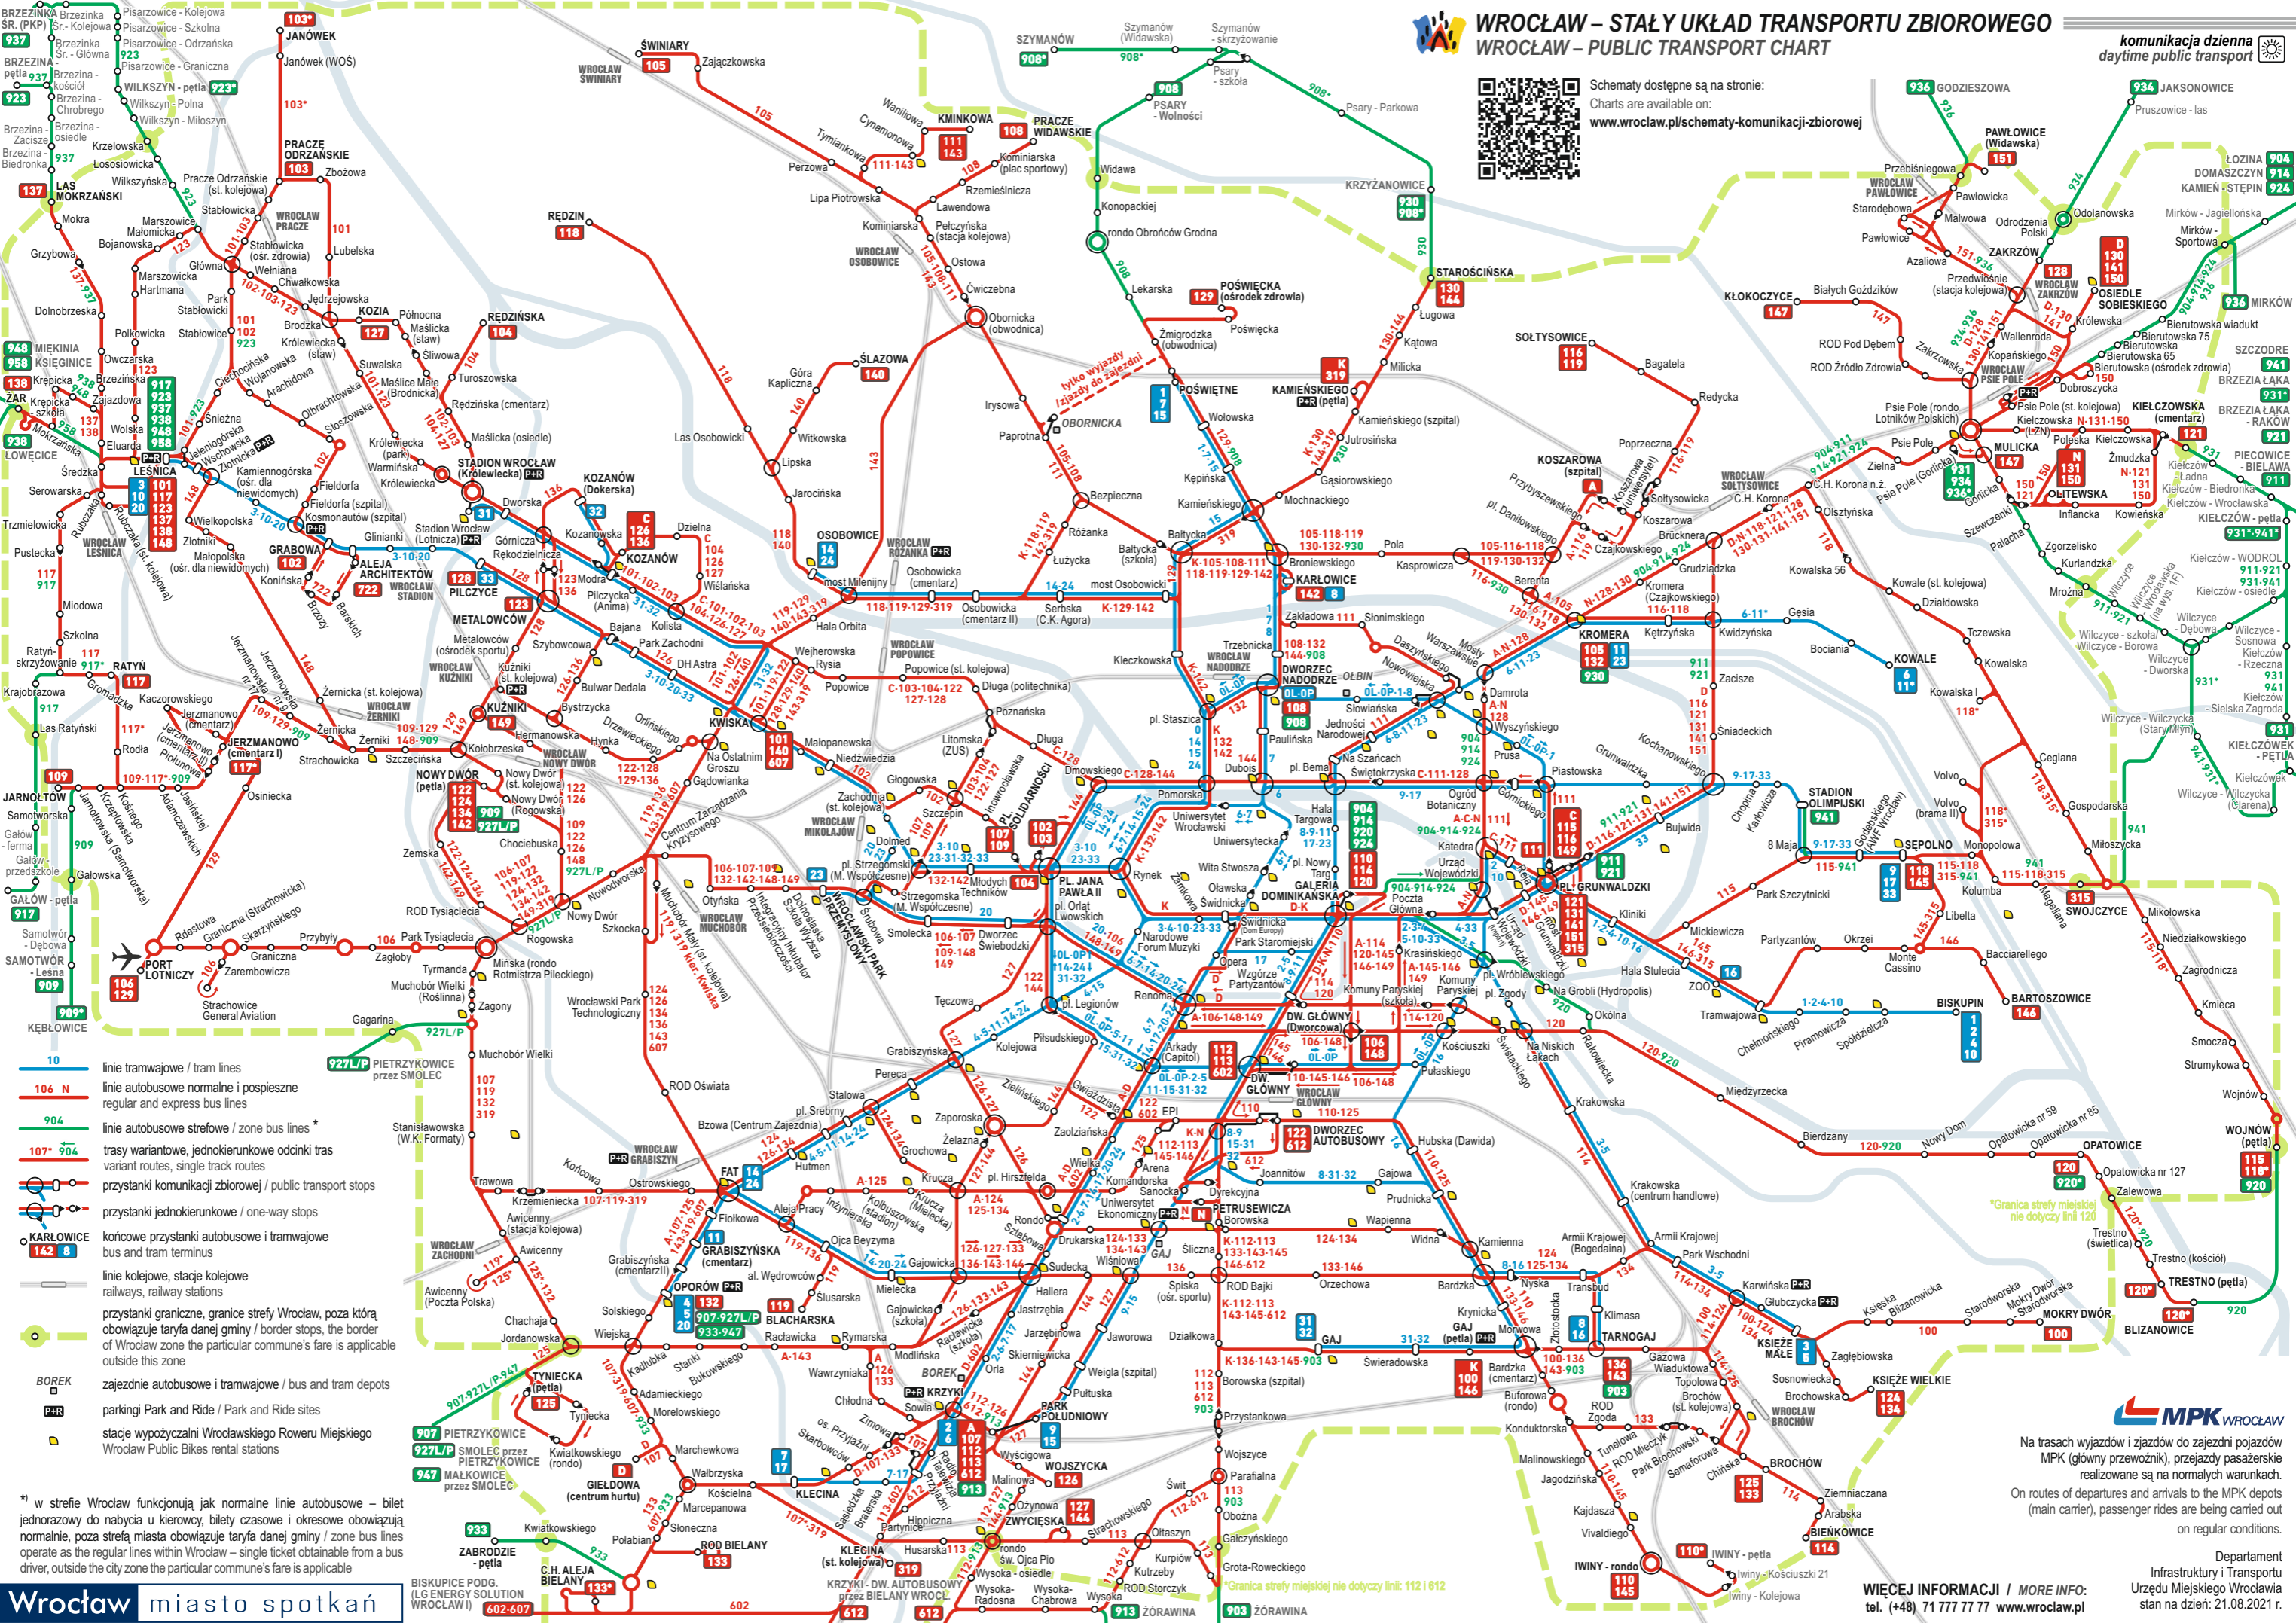

# WROCLAW – STAŁY UKŁAD TRANSPORTU ZBIOROWEGO

- 10** linie tramwajowe / tram lines
- 106 N** linie autobusowe normalne i pospieszne regular and express bus lines
- 904** linie autobusowe strefowe / zone bus lines \*
- 107\* 904** trasy wariantowe, jednokierunkowe odcinki tras variant routes, single track routes
- przystanki komunikacji zbiorowej / public transport stops
- przystanki jednokierunkowe / one-way stops
- końcowe przystanki autobusowe i tramwajowe bus and tram terminus
- linie kolejowe, stacje kolejowe railways, railway stations
- przystanki graniczne, granice strefy Wrocław, poza którą obowiązuje taryfa danej gminy / border stops, the border of Wrocław zone the particular commune's fare is applicable outside this zone
- BOREK zajęcia autobusowe i tramwajowe / bus and tram depots
- P&R parkingsi Park and Ride / Park and Ride sites
- stacje wypożyczalni Wrocławskiego Roweru Miejskiego Wrocław Public Bikes rental stations

\*1) w strefie Wrocław funkcjonują jak normalne linie autobusowe – bilet jednorazowy do nabycia u kierowcy, bilet czasowy i okresowe obowiązują normalnie, poza strefą miasta obowiązuje taryfa danej gminy / zone bus lines operate as the regular lines within Wrocław – single ticket obtainable from a bus driver, outside the city zone the particular commune's fare is applicable

\*Granica strefy miejskiej nie dotyczy linii 120

\*Granica strefy miejskiej nie dotyczy linii: 112 i 612

Na trasach wyjazdów i zjazdów do zajezdni pojazdów MPK (główny przewoźnik), przejazdy pasażerskie realizowane są na normalnych warunkach.  
On routes of departures and arrivals to the MPK depots (main carrier), passenger rides are being carried out on regular conditions.